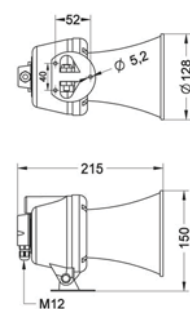

Kg. 1,10

* Disponibili versioni IP 54 a richiesta. * IP 54 versions available on request.

SE 25/50 MS 5
SE2550MS5
(12) (21) (29)

V	12÷24	-	-	-	
V \sim		48	110	240	
A	0.83	1.35	0.47	0.22	0.1
dB(A)1m	Min 106 - Max 116.5 IP 43				
SE2550MS51224DA	50410				
SE2550MS548A	50411				
SE2550MS5110A	50412				
SE2550MS5240A	50413				