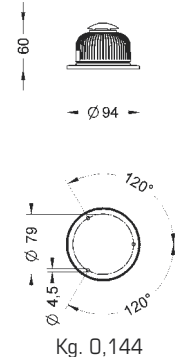

Avvisatori acustici industriali

Industrial horns

V 12-24-48-110-240 (±10%)			50/60 Hz	On ∞
autoestinguente self-extinguishing	IP 43			°C -30 +40

Suono continuo

Single sound

V	12	24	48
mA	55	50	35
dB(A)1m	90	95	100
Hz	650±50		

V	12	24	48	110	240
mA	105	145	120	65	35
dB(A)1m	85	90	90	95	95
Hz	300÷7000				

BABYSAILD612D	37801
BABYSAILD624D	37802
BABYSAILD648D	37803
BABYSAILD612A	37805
BABYSAILD624A	37806
BABYSAILD648A	37807
BABYSAILD6110A	37808
BABYSAILD6240A	37809

RBABYSAILD612D	37821
RBABYSAILD624D	37822
RBABYSAILD648D	37823
RBABYSAILD612A	37825
RBABYSAILD624A	37826
RBABYSAILD648A	37827
RBABYSAILD6110A	37828
RBABYSAILD6240A	37829

M 16
BABYSAI LD6 PG16
BABYSAILD6PG16
(8) (19) (50) (51)