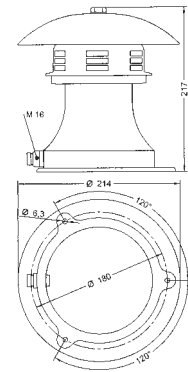

Kg. 1,9 - BA Kg. 1,8

Per ordinare l'opzione nera vedere codici su listino in vigore.
Black option available on request.

V 240-380 ($\pm 10\%$)		50/60 Hz	On ∞	IP 44		$^{\circ}\text{C}$ -30 +50	M 20