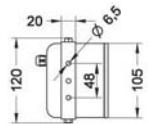

SE1236MS3248A 50425
SE1236MS32110A 50426
SE1236MS32240A 50427

Kg. 1,00

SE PZ/35 MS 32
SEPZ35MS32

(12) (21) (29)

V 	12÷24
V 	
mA	530 240
dB(A)1m	Min 98 - Max 106 IP 43

SEPZ35MS321224DA 50428

Kg. 0,40

SE PZ/36 MS 32
SEPZ36MS32