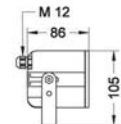

SE 12/35 MS 32
SE1235MS32

(12) (21) (29)

V 	12÷24
V 	
mA	400 650
dB(A)1m	Min 102 - Max 114 IP 43

SE1235MS321224DA 50424

Kg. 0,70

SE 12/36 MS 32
SE1236MS32

(12) (21) (29)

V 	-	-	-
V 	48	110	240
mA	200	90	60
dB(A)1m	Min 108 - Max 113	IP 43	