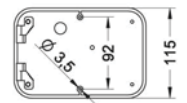

SE429MS51224DA	50415
SE429MS548A	50416
SE429MS5110A	50417
SE429MS5240A	50418

Kg. 0,60

SE 10/32 MS 5
SE1032MS5

ⓑ

V	12÷24	-	-	-
V \sim		48	110	240
mA	370 400	120	55	25
dB(A)1m	Min 88.5 - Max 99.5			IP 30

SE1032MS51224DA	50419
SE1032MS548A	50420
SE1032MS5110A	50421
SE1032MS5240A	50422