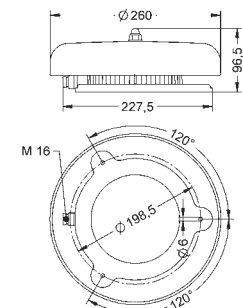

Siad Kg. 2,6
Siadel Kg. 2,7

SD265R12A	54256	SDL265R12D	54270
SD265R24A	54257	SDL265R24D	54271
SD265R48A	54258	SDL265R48D	54272
SD265R60A	54259	SDL265R60D	54273
SD265R110A	54260	SDL265R110D	54274
SD265R240A	54262	SDL265R240D	54276

SD265G12A	54263	SDL265G12D	54277
SD265G24A	54264	SDL265G24D	54278
SD265G48A	54265	SDL265G48D	54279
SD265G60A	54266	SDL265G60D	54280
SD265G110A	54267	SDL265G110D	54281
SD265G240A	54269	SDL265G240D	54283