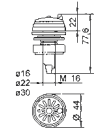

Kg. 0,04

Installazione ad incasso foro quadro.
Flush mounting with square openings.

BIP 92
BIP92
⑪ ②④ ③⑥

V	12	24	48	110	240
V				110	240
mA	5	5	5	5	5
dB(A)1m	75	75	75	75	75
Hz	3600				

BIP9212DA	42318
BIP9224DA	42319
BIP9248DA	42320
BIP92110D	42321
BIP92110A	42322
BIP92240D	42325
BIP92240A	42326