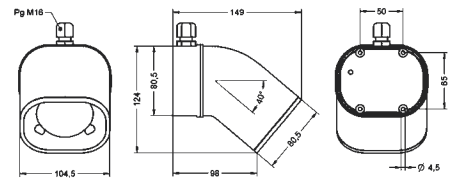

Kg. 0,98
24V: Kg. 0,75