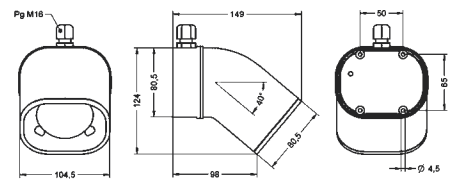

Kg. 0,52
24V: Kg. 0,41

Ronzatori multifunzione (suono/luce)

Multifunction buzzers (sound/light)

49 50

BIMF5T2B12240DA 38030

49 50

RBIMF5T2B12240DA 38032

V 12-24-48-110-240 ($\pm 10\%$)	$\overline{\sim}$	$\sim$ 50/60 Hz	On ∞
autoestinguente self-extinguishing	IP 55		$^{\circ}\text{C}$ -30 +50

V $\overline{\sim}$	12 $\div$ 24 $\div$ 48 $\div$ 110 $\div$ 240				
V $\sim$					
mA	25	12	12	10	13
dB(A)1m	85	85	85	85	85
Hz	2500 $\pm$ 500				

N°	1	2	Suono Intermittente Lento Slow Intermittent Sound
ON			
OFF	X	X	

N°	1	2	Suono Intermittente Veloce Fast Intermittent Sound
ON	X		
OFF		X	

N°	1	2	Suono Continuo Continuous Sound
ON		X	
OFF	X		
N°	1	2	
ON	X	X	
OFF