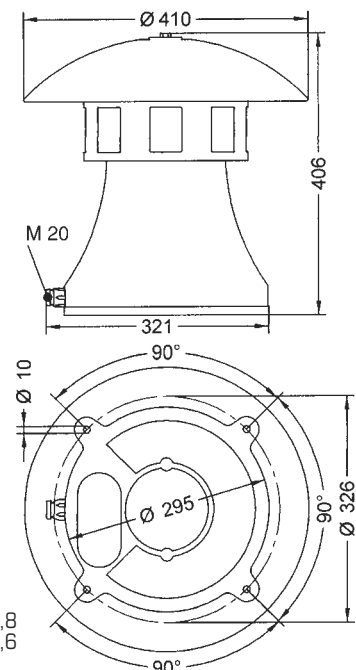

CN 1F Kg. 13,8
CN 3F Kg. 13,6