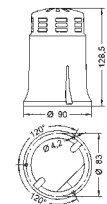

Sirene elettriche industriali

Industrial electric motor sirens

V 12-24-110-240 (±10%)			50/60 Hz	On ∞
autoestinguente self-extinguishing	IP 42			°C -30 +40

⑪ ⑲

V	12	24
V	12	24
A	1.1	0.65
dB(A)1m	94	96
Hz	1350	1500
On ∞		

MWN12D	42200
MWN12A	42201
MWN24D	42202
MWN24A	42203

Kg. 0,15

⑪ ⑲

V	12	24
A	1.1	0.65
dB(A)1m	94	96
Hz	1350	1500
On ∞		

MWR12D	42208
MWR24D	42209

Kg. 0,15

⑪ ⑲

V	110	240
mA	130	95
dB(A)1m	93	93
Hz	1000	1450
On ∞		

MWAT110A	42210
MWAT240A	42212

Kg. 0,60