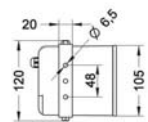

Sirene elettroniche

Electronic sirens

V 12÷24 -48 -110 -240 (±10%)		50/60 Hz	On
autoestinguente self-extinguishing	IP 43		
			°C -30 +50

(12) (21) (29)

V	12÷24
V	
mA	400 650
dB(A)1m	Min 102 - Max 114 IP 43

SE1235MS321224DA 50424

Kg. 0,70

(12) (21) (29)

V	-	-	-
V	48	110	240
mA	200	90	60
dB(A)1m	Min 108 - Max 113	IP 43	

SE1236MS3248A 50425
SE1236MS32110A 50426
SE1236MS32240A 50427

Kg. 1,00

(12) (21) (29)

V	12÷24
V	
mA	530 240
dB(A)1m	Min 98 - Max 106 IP 43

SEPZ35MS321224DA 50428

Kg. 0,40

(12) (21) (29)

V	-	-	-
V	48	110	240
mA	80	35	15
dB(A)1m	Min 99 - Max 104	IP 43	

SEPZ36MS3248A 50429
SEPZ36MS32110A 50430
SEPZ36MS32240A 50431

Kg. 0,70