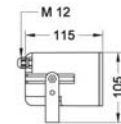

Sirene elettroniche

Electronic sirens

V 12÷24 -48 -110 -240 (±10%)		50/60 Hz	On
autoestinguente self-extinguishing	IP 43		
			°C -30 +50

(12) (21) (29)

V	12÷24
V	
mA	400 650
dB(A)1m	Min 102 - Max 114 IP 43

SE1235MS321224DA 50424

Kg. 0,70

(12) (21) (29)

V	-	-	-
V	48	110	240
mA	200	90	60
dB(A)1m	Min 108 - Max 113	IP 43	

SE1236MS3248A 50425
SE1236MS32110A 50426
SE1236MS32240A 50427

Kg. 1,00

(12) (21) (29)

V	12÷24
V	
mA	530 240
dB(A)1m	Min 98 - Max 106 IP 43

SEPZ35MS321224DA 50428

Kg. 0,40

(12) (21) (29)

V	-	-	-
V	48	110	240
mA	80	35	15
dB(A)1m	Min 99 - Max 104	IP 43	

SEPZ36MS3248A 50429
SEPZ36MS32110A 50430
SEPZ36MS32240A 50431

Kg. 0,70