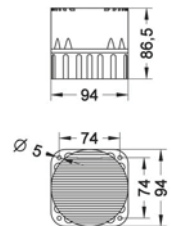

Kg. 1,00

SE 4/25 L PLC
SE425LPLC

ⓑ

V	24	
mA	120	
dB(A)1m	93	IP 30

SE425LPLC24D	50414
--------------	-------

Kg. 0,30

SE 10/32 MS 5 PLC
SE1032MS5PLC

ⓑ