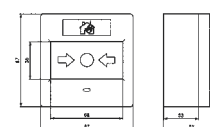

Sirena elettronica di preallarme e allarme evacuazione

Electronic siren for prealarm and evacuation warning

V 240 (±10%)	~ 50/60 Hz	On ∞	autoestinguente self-extinguishing
IP 65	☐	♪ --- — ♪♪	°C -25 +70

⑫

F3 SEV/4S AA

V ~	240
mA	40
♪ ---	490
♪ —	610
♪ ♪♪	490÷610
♪ ♪♪	2400÷2800
dB(A)1m ♪ ♪♪ ---	75 ▲ 98
dB(A)1m ♪ ♪♪	82 ▲ 102
Batteria / Battery	NiPb 12V 1.2Ah
Durata / Life	24 mesi / months
Autonomia / Duration	100 min.

F3SEV4SAA240A 55307

Kg. 2,26

Linea sicurezza

Security range

BOX DEPOSITO CHIAVE completo di martelletto per rottura vetro
KEY DEPOSIT BOX supplied with small hammer for breaking the glass

⑫ ④②

F1RLDC 41534

Kg. 0,30

RESETTABLE PUSHBUTTONS-IP67
According to EN 54-11

V 24 = (3A) - 250 ~ (3A)	IP 67	°C -20 +70

PULSANTEIP67AL	55320
PULSANTEIP67EV	55321
PULSANTEIP67EM	55322
PULSANTEIP67INC	55323

Kg. 0,32