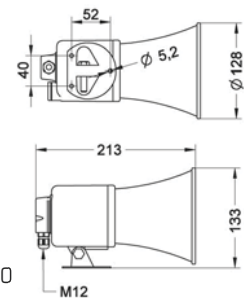

Sirene elettroniche

Electronic sirens

V 12÷24 -48 $\sim$ -110 $\sim$ -240 $\sim$ ($\pm 10\%$)		50/60 Hz	On
autoestinguente self-extinguishing	IP 43 54		
		$^{\circ}\text{C}$ -30 +50	

V	12÷24
V $\sim$	
mA	450 700
dB(A)1m	Min 102 - Max 114 IP 43
SE1230MS51224DA	50405

Kg. 1,00

V	12÷24
V $\sim$	
mA	500 750
dB(A)1m	Min 97.5 - Max 110 IP 54
SE1231MS51224DA	50400

Kg. 1,10

V	12÷24	-	-	-	
V $\sim$		48	110	240	
mA	500	760	200	100	65
dB(A)1m	Min 96.5 - Max 108 IP 43				
SE1241MS51224DA	50401				
SE1241MS548A	50402				
SE1241MS5110A	50403				
SE1241MS5240A	50404				

Kg. 1,10

* Disponibili versioni IP 54 a richiesta. * IP 54 versions available on request.

V	12÷24	-	-	-	
V $\sim$		48	110	240	
A	0.83	1.35	0.47	0.22	0.1
dB(A)1m	Min 106 - Max 116.5 IP 43				
SE2550MS51224DA	50410				
SE2550MS548A	50411				
SE2550MS5110A	50412				
SE2550MS5240A	50413				

Kg. 1,40

V	12÷24	-	-	-	
V $\sim$		48	110	240	
A	0.95	1.6	0.6	0.3	0.15
dB(A)1m	Min 100 - Max 110 IP 43				
SE2551MS51224DA	50406				
SE2551MS548A	50407				
SE2551MS5110A	50408				
SE2551MS5240A	50409				

Kg. 1,40