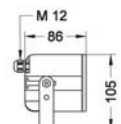

SE1236MS3248A 50425
SE1236MS32110A 50426
SE1236MS32240A 50427

Kg. 1,00

SE PZ/35 MS 32
SEPZ35MS32

(12) (21) (29)

V 	12÷24
V 	
mA	530 240
dB(A)1m	Min 98 - Max 106 IP 43

SEPZ35MS321224DA 50428

Kg. 0,40

SE PZ/36 MS 32
SEPZ36MS32