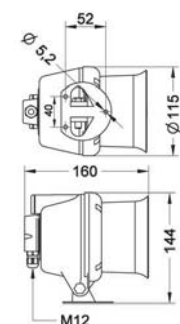

Sirene elettroniche

Electronic sirens

V 12÷24 -48 $\sim$ -110 $\sim$ -240 $\sim$ ($\pm 10\%$)		50/60 Hz	On
autoestinguente self-extinguishing	IP 43 54		
		$^{\circ}\text{C}$ -30 +50	

V	12÷24
V $\sim$	
mA	450 700
dB(A)1m	Min 102 - Max 114 IP 43
SE1230MS51224DA	50405

Kg. 1,00

V	12÷24
V $\sim$	
mA	500 750
dB(A)1m	Min 97.5 - Max 110 IP 54
SE1231MS51224DA	50400

Kg. 1,10

V	12÷24	-	-	-	
V $\sim$		48	110	240	
mA	500	760	200	100	65
dB(A)1m	Min 96.5 - Max 108 IP 43				
SE1241MS51224DA	50401				
SE1241MS548A	50402				
SE1241MS5110A	50403				
SE1241MS5240A	50404				

Kg. 1,10

* Disponibili versioni IP 54 a richiesta. * IP 54 versions available on request.

V	12÷24	-	-	-	
V $\sim$		48	110	240	
A	0.83	1.35	0.47	0.22	0.1
dB(A)1m	Min 106 - Max 116.5 IP 43				
SE2550MS51224DA	50410				
SE2550MS548A	50411				
SE2550MS5110A	50412				
SE2550MS5240A	50413				

Kg. 1,40

V	12÷24	-	-	-	
V $\sim$		48	110	240	
A	0.95	1.6	0.6	0.3	0.15
dB(A)1m	Min 100 - Max 110 IP 43				
SE2551MS51224DA	50406				
SE2551MS548A	50407				
SE2551MS5110A	50408				
SE2551MS5240A	50409				

Kg. 1,40