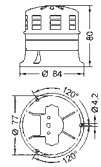

Sirene elettriche industriali

Industrial electric motor sirens

V 12-24-110-240 (±10%)			50/60 Hz	On ∞
autoestinguente self-extinguishing	IP 42			°C -30 +40

⑪ ⑲

V	12	24
V	12	24
A	1.1	0.65
dB(A)1m	94	96
Hz	1350	1500
On ∞		

MWN12D	42200
MWN12A	42201
MWN24D	42202
MWN24A	42203

Kg. 0,15

⑪ ⑲

V	12	24
A	1.1	0.65
dB(A)1m	94	96
Hz	1350	1500
On ∞		

MWR12D	42208
MWR24D	42209

Kg. 0,15

⑪ ⑲

V	110	240
mA	130	95
dB(A)1m	93	93
Hz	1000	1450
On ∞		

MWAT110A	42210
MWAT240A	42212

Kg. 0,60