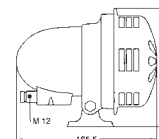

Kg. 1,6
BA Kg. 1,5

Per ordinare l'opzione nera vedere codici su listino in vigore. Termointerruttore di protezione motore montato nelle versioni 110V-240V nei modelli CL-SCL-CT-SCT.
Black option available on request. Thermal circuit breaker to protect the motor installed in versions 110V-240V of types CL-SCL-CT-SCT.