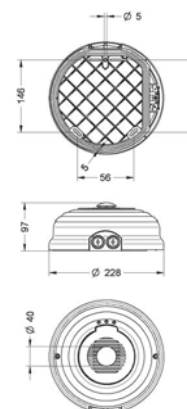

F3SEV4SAA240A 55307

Kg. 2,26

Linea sicurezza

Security range

BOX DEPOSITO CHIAVE completo di martelletto per rottura vetro
KEY DEPOSIT BOX supplied with small hammer for breaking the glass

F1RL DC

⑫ ④②

F1RLDC 41534