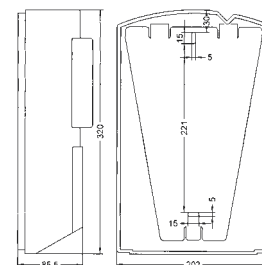

(14)

SEL 1 SEV/4S AA

V ~	240
mA SEL 1 SEV/4S AA	40
	490
	610
	490÷610
	2400÷2800
dB(A)1m	103
dB(A)1m	106
Batteria / Battery	NiPb 12V 1.2Ah
Durata / Life	24 mesi / months
Autonomia / Duration	85 min.

SEL1SEV4SAA240A 55305