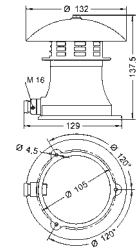

Kg. 0,45 - BA Kg. 0,35