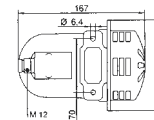

Kg. 1,2
BA Kg. 0,6