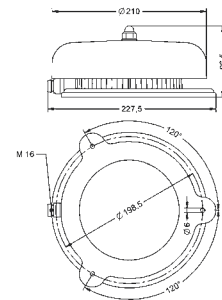

Siad Kg. 2,1
Siadel Kg. 2,2

SD215R12A	54228	SDL215R12D	54242
SD215R24A	54229	SDL215R24D	54243
SD215R48A	54230	SDL215R48D	54244
SD215R60A	54231	SDL215R60D	54245
SD215R110A	54232	SDL215R110D	54246
SD215R240A	54234	SDL215R240D	54248

SD215G12A	54235	SDL215G12D	54249
SD215G24A	54236	SDL215G24D	54250
SD215G48A	54237	SDL215G48D	54251
SD215G60A	54238	SDL215G60D	54252
SD215G110A	54239	SDL215G110D	54253
SD215G240A	54241	SDL215G240D	54255