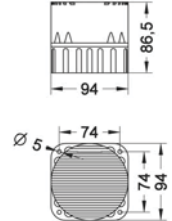

Sirene elettroniche

Electronic sirens

V 12÷24 -48 $\sim$ -110 $\sim$ -240 $\sim$ ($\pm 10\%$)	50/60 Hz	On
autoestinguente self-extinguishing	IP 30	
		$^{\circ}\text{C}$ -30 +50

ⓑ

V	12÷24	-	-	-
V $\sim$		48	110	240
mA	350 370	130	55	36
dB(A)1m	Min 86.5 - Max 97			IP 30

SE429MS51224DA	50415
SE429MS548A	50416
SE429MS5110A	50417
SE429MS5240A	50418

Kg. 0,60

ⓑ

V	12÷24	-	-	-
V $\sim$		48	110	240
mA	370 400	120	55	25
dB(A)1m	Min 88.5 - Max 99.5			IP 30

SE1032MS51224DA	50419
SE1032MS548A	50420
SE1032MS5110A	50421
SE1032MS5240A	50422

Kg. 1,00

ⓑ

V	24	
mA	120	
dB(A)1m	93	IP 30

SE425LPLC24D	50414

Kg. 0,30

ⓑ

V	24	
mA	370	
dB(A)1m	Min 93 - Max 96.5	IP 30

SE1032MS5PLC24D	50423

Kg. 0,60