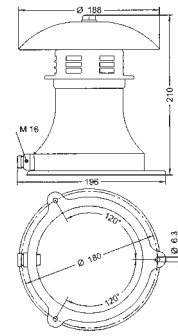

Kg. 1,5 - BA Kg. 0,9