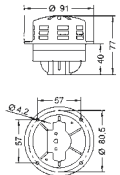

MWN12D	42200
MWN12A	42201
MWN24D	42202
MWN24A	42203

Kg. 0,15

MICRO W10 R
MW10 R

⑪ ⑲

V	12	24
A	1.1	0.65
dB(A)1m	94	96
Hz	1350	1500
On ∞		

MWR12D	42208
MWR24D	42209

Kg. 0,15

MICRO W10 AT
MW10 AT