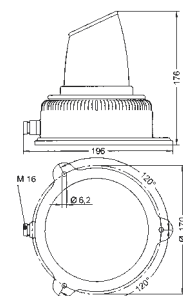

Kg. 0,7

Per ordinare l'opzione nera vedere codici su listino in vigore. Black option available on request.