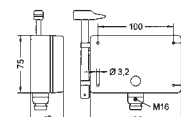

F3SEV4SAA240A 55307

Kg. 2,26

Linea sicurezza

Security range

BOX DEPOSITO CHIAVE completo di martelletto per rottura vetro
KEY DEPOSIT BOX supplied with small hammer for breaking the glass

F1RL DC

⑫ ④②

F1RLDC 41534