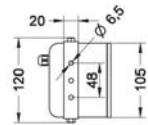

SE 12/35 MS 32
SE1235MS32

(12) (21) (29)

V 	12÷24
V 	
mA	400 650
dB(A)1m	Min 102 - Max 114 IP 43

SE1235MS321224DA 50424

Kg. 0,70

SE 12/36 MS 32
SE1236MS32

(12) (21) (29)

V 	-	-	-
V 	48	110	240
mA	200	90	60
dB(A)1m	Min 108 - Max 113	IP 43	