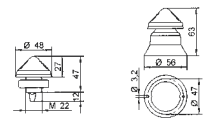

Kg. 0,04

Kg. 0,06

Installazione ad incasso foro tondo (ø 22 mm) o su supporto orientabile.
Flush mounting with round openings (ø 22 mm) or on swivel support.