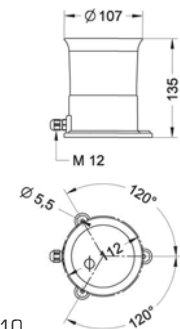

Sirene elettroniche

Electronic sirens

V 12÷24 -48 $\sim$ -110 $\sim$ -240 $\sim$ ($\pm 10\%$)		50/60 Hz	On
autoestinguente self-extinguishing	IP 43 54		
		$^{\circ}\text{C}$ -30 +50	

V	12÷24
V $\sim$	
mA	450 700
dB(A)1m	Min 102 - Max 114 IP 43
SE1230MS51224DA	50405

Kg. 1,00

V	12÷24
V $\sim$	
mA	500 750
dB(A)1m	Min 97.5 - Max 110 IP 54
SE1231MS51224DA	50400

Kg. 1,10

V	12÷24	-	-	-	
V $\sim$		48	110	240	
mA	500	760	200	100	65
dB(A)1m	Min 96.5 - Max 108 IP 43				
SE1241MS51224DA	50401				
SE1241MS548A	50402				
SE1241MS5110A	50403				
SE1241MS5240A	50404				

Kg. 1,10

* Disponibili versioni IP 54 a richiesta. * IP 54 versions available on request.

V	12÷24	-	-	-	
V $\sim$		48	110	240	
A	0.83	1.35	0.47	0.22	0.1
dB(A)1m	Min 106 - Max 116.5 IP 43				
SE2550MS51224DA	50410				
SE2550MS548A	50411				
SE2550MS5110A	50412				
SE2550MS5240A	50413				

Kg. 1,40

V	12÷24	-	-	-	
V $\sim$		48	110	240	
A	0.95	1.6	0.6	0.3	0.15
dB(A)1m	Min 100 - Max 110 IP 43				
SE2551MS51224DA	50406				
SE2551MS548A	50407				
SE2551MS5110A	50408				
SE2551MS5240A	50409				

Kg. 1,40