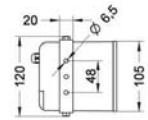

Sirene elettroniche

Electronic sirens

V 12÷24 -48 -110 -240 (±10%)		50/60 Hz	On
autoestinguente self-extinguishing	IP 43		
			°C -30 +50

(12) (21) (29)

V	12÷24
V	
mA	400 650
dB(A)1m	Min 102 - Max 114 IP 43

SE1235MS321224DA 50424

Kg. 0,70

(12) (21) (29)

V	-	-	-
V	48	110	240
mA	200	90	60
dB(A)1m	Min 108 - Max 113	IP 43	

SE1236MS3248A 50425
SE1236MS32110A 50426
SE1236MS32240A 50427

Kg. 1,00

(12) (21) (29)

V	12÷24
V	
mA	530 240
dB(A)1m	Min 98 - Max 106 IP 43

SEPZ35MS321224DA 50428

Kg. 0,40

(12) (21) (29)

V	-	-	-
V	48	110	240
mA	80	35	15
dB(A)1m	Min 99 - Max 104	IP 43	

SEPZ36MS3248A 50429
SEPZ36MS32110A 50430
SEPZ36MS32240A 50431

Kg. 0,70