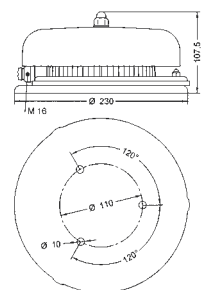

Siad Nave Kg. 2,7
Siadel Nave Kg. 2,8