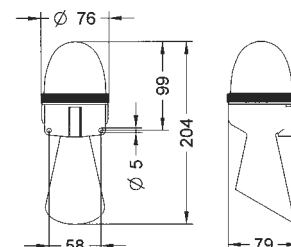

Avvisatori acustici industriali

Industrial horns

V 6-8-12-24-48-110-240 (±10%)			50/60 Hz		On ∞
IP 43		Hz () 650±50	Hz () 300÷7000	°C -30 +50	autoestinguente self-extinguishing

Suono continuo Single sound

V	6	12	24	48	110	240
mA	105	55	40	35	15	30
dB(A)1m	97	91	96	101	101	98
Hz	650±50					
V	6÷8	12	24	48	110	240
mA	340	95	140	105	65	35
dB(A)1m	92	86	93	93	95	95
Hz	300÷7000					

Kg. 0,25

SEM6D	40300	SEM48D	40306
SEM6/8A	40301	SEM48A	40307
SEM12D	40302	SEM110D	40308
SEM12A	40303	SEM110A	40309
SEM24D	40304	SEM240D	40310
SEM24A	40305	SEM240A	40311

Versione nera disponibile a richiesta. Black option available on request.