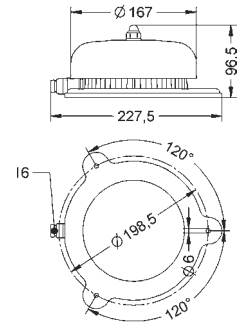

Siad Kg. 1,7
Siadel Kg. 1,8

SD165R12A	54200	SDL165R12D	54214
SD165R24A	54201	SDL165R24D	54215
SD165R48A	54202	SDL165R48D	54216
SD165R60A	54203	SDL165R60D	54217
SD165R110A	54204	SDL165R110D	54218
SD165R240A	54206	SDL165R240D	54220

SD165G12A	54207	SDL165G12D	54221
SD165G24A	54208	SDL165G24D	54222
SD165G48A	54209	SDL165G48D	54223
SD165G60A	54210	SDL165G60D	54224
SD165G110A	54211	SDL165G110D	54225
SD165G240A	54213	SDL165G240D	54227