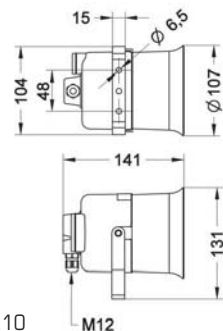

Kg. 1,10

* Disponibili versioni IP 54 a richiesta. * IP 54 versions available on request.

SE 25/50 MS 5
SE2550MS5
(12) (21) (29)

V	12÷24	-	-	-	
V \sim		48	110	240	
A	0.83	1.35	0.47	0.22	0.1
dB(A)1m	Min 106 - Max 116.5 IP 43				
SE2550MS51224DA	50410				
SE2550MS548A	50411				
SE2550MS5110A	50412				
SE2550MS5240A	50413				