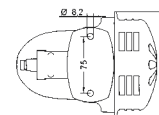

Kg. 1,6
BA Kg. 1,5

Per ordinare l'opzione nera vedere codici su listino in vigore. Termointerruttore di protezione motore montato nelle versioni 110V-240V nei modelli CL-SCL-CT-SCT.
Black option available on request. Thermal circuit breaker to protect the motor installed in versions 110V-240V of types CL-SCL-CT-SCT.