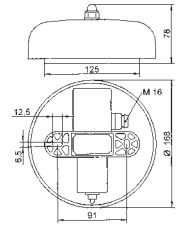

CEADEL 165

V	12	24	48	60	110	240
mA	600	300	160	120	60	28
dB(A)1m	98	98	98	98	98	98
Hz	2000÷12000					

Cead Kg. 1,35
Ceadel Kg. 1,0

CEAD165R12A	54090	CDL165R12D	54097
CEAD165R24A	54091	CDL165R24D	54098
CEAD165R48A	54092	CDL165R48D	54099
CEAD165R110A	54094	CDL165R60D	54100
CEAD165R240A	54096	CDL165R110D	54101