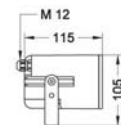

Sirene elettroniche

Electronic sirens

V 12÷24 -48 -110 -240 (±10%)		50/60 Hz	On
autoestinguente self-extinguishing	IP 43		
			°C -30 +50

(12) (21) (29)

V	12÷24
V	
mA	400 650
dB(A)1m	Min 102 - Max 114 IP 43

SE1235MS321224DA 50424

Kg. 0,70

(12) (21) (29)

V	-	-	-
V	48	110	240
mA	200	90	60
dB(A)1m	Min 108 - Max 113	IP 43	

SE1236MS3248A 50425
SE1236MS32110A 50426
SE1236MS32240A 50427

Kg. 1,00

(12) (21) (29)

V	12÷24
V	
mA	530 240
dB(A)1m	Min 98 - Max 106 IP 43

SEPZ35MS321224DA 50428

Kg. 0,40

(12) (21) (29)

V	-	-	-
V	48	110	240
mA	80	35	15
dB(A)1m	Min 99 - Max 104	IP 43	

SEPZ36MS3248A 50429
SEPZ36MS32110A 50430
SEPZ36MS32240A 50431

Kg. 0,70