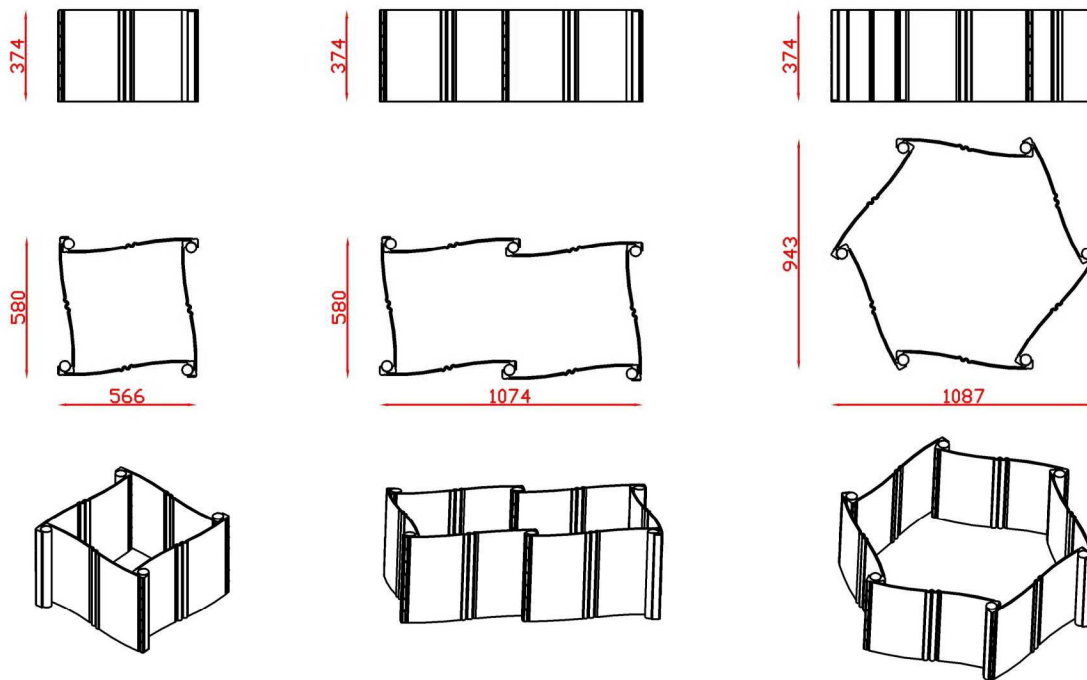

# RELEU JARDINERA

De los **residuos**  
hacemos **diseño**

**onadisrecicla**

### JARDINERA RELEU – Ecología modular

Sistema de jardineras compuesto a partir de una única pieza PARTERRE fabricada en Syntrewood®, material 100% reciclado y 100% reciclable.

La modularidad y versatilidad del conjunto permite la construcción de jardineras con diversas formas adaptable a cualquier rincón o espacio.

### FLOWER RELEU – Modular ecology

Gardeners set composed from a single piece PARTERRE made in Syntrewood®, 100% recycled material and 100% recyclable.

The modularity and versatility of the set allows the construction of boxes with various forms adaptable to any corner or space.