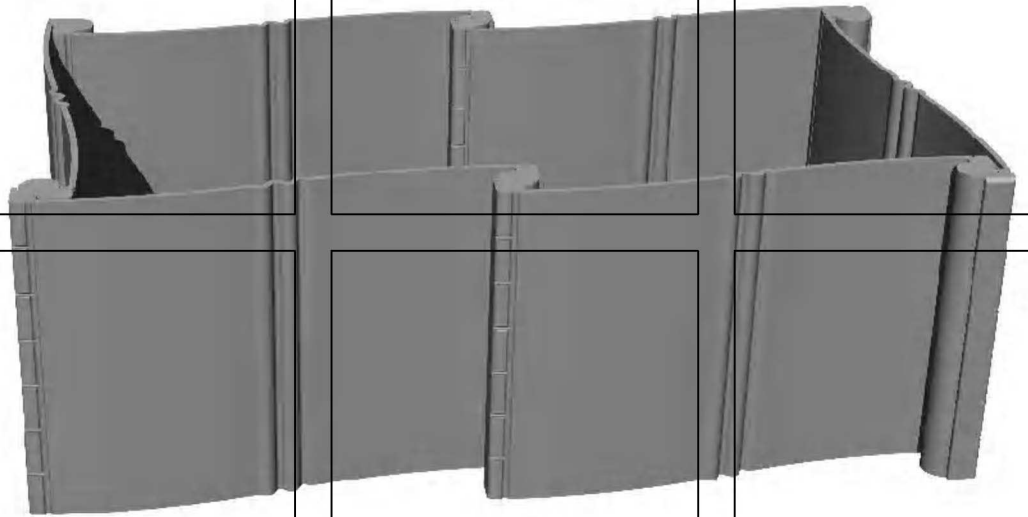

RELEU JARDINERA