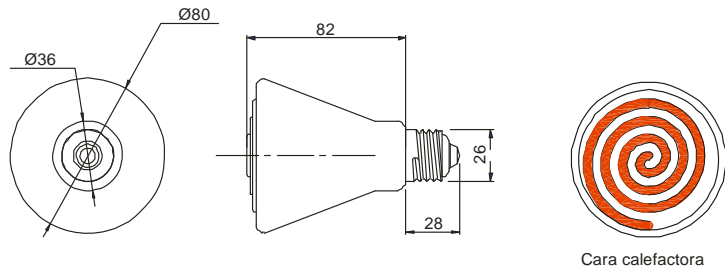

Modelos normalizados, gama BOS

MODELOS BOS, BULBOS CERÁMICOS

Código	Wattios	Dimensiones en mm	Peso en Kg
BOS60	60	Ø80 x 110	0,14
BOS100	100	Ø80 x 110	0,14
BOS150	150	Ø95 x 140	0,20
BOS250	250	Ø95 x 140	0,20

Dimensiones modelo BOS60 y BOS100

Dimensiones modelo BOS150 y BOS250