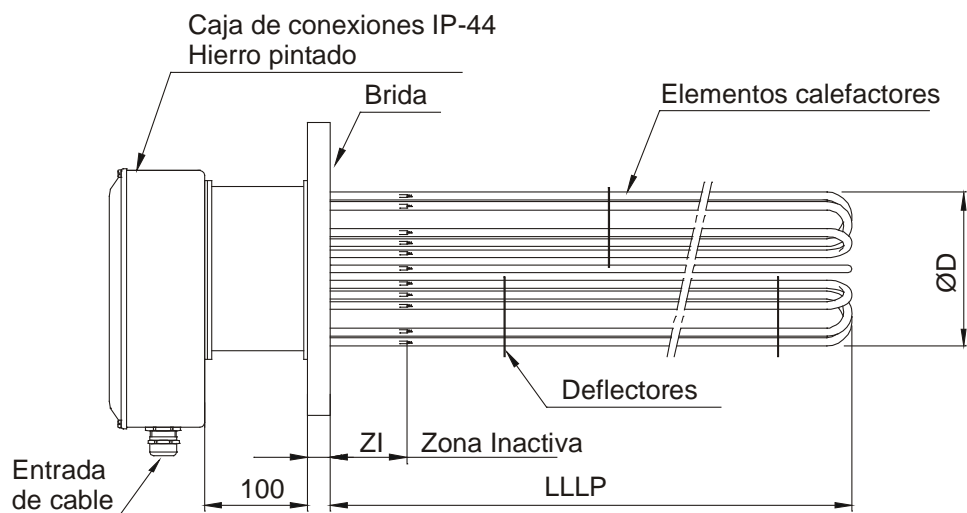

Modelos normalizados, gama GCP-V

MODELOS NORMALIZADOS GCB-V, GAMA PARA GENERADOR DE VAPOR. TEMPERATURA MÁXIMA DE TRABAJO: 200°C

ØD en mm	Nº varillas. (Tubo ly-825® Ø10 mm)									Longitud Llano Platina (LLLP en mm)					
	6	9	12	15	18	21	24	27	30	600	800	1000	1250	1500	1750
Brida DN	100	X								6 kW	7,5 kW	9 kW	12 kW	15 kW	20 kW
	150		X							9 kW	11,25 kW	13,5 kW	18 kW	22,5 kW	30 kW
				X						12 kW	15 kW	18 kW	24 kW	30 kW	40 kW
	200				X					15 kW	18,75 kW	22,5 kW	30 kW	37,5 kW	50 kW
						X				18 kW	22,5 kW	27 kW	36 kW	45 kW	60 kW
							X			21 kW	26,25 kW	31,5 kW	42 kW	52,5 kW	70 kW
	250							X		24 kW	30 kW	36 kW	48 kW	60 kW	80 kW
									X	27 kW	33,75 kW	40,5 kW	54 kW	67,5 kW	90 kW
										30 kW	37,5 kW	45 kW	60 kW	75 kW	100 kW