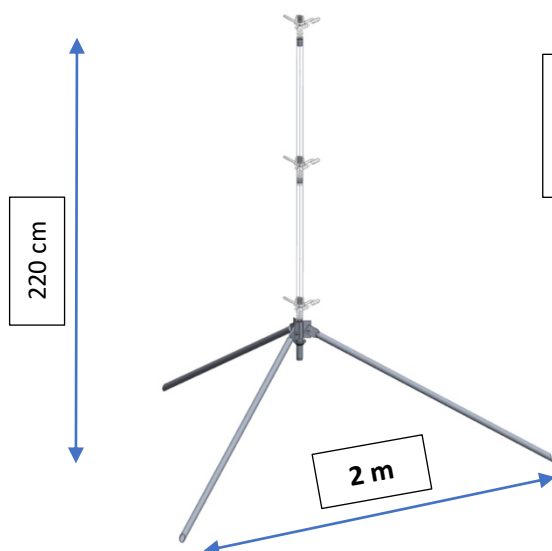

TRÍPODE PARA ASPERSOR EN ALUMINIO ALUMINUM SPRINKLER TRIPOD TRÉPIED D'ARROSAGE EN ALUMINIUM

(ES) Trípode fabricado totalmente en aluminio, con alta resistencia, durabilidad y muy bajo peso. Disponible para conexión directa a la manguera o acople de conexión rápida tipo H, en diferentes configuraciones desde 70 cm a 300 cm.

(EN) Tripod made entirely of aluminum, with high strength, durability and very low weight. Available for direct connection to the hose or type H quick connection coupling, in different configurations from 70 cm to 300 cm.

2021

Trípode Al. hasta 70 cm con conexión rápida tipo H
Quick connection Al. tripod type H up to 70 cm
Trépied Al. à connexion rapide type H jusqu'à 70 cm

CÓDIGO /CODE

997936

(*) No incluye aspersor / Sprinkler not included / Arroseur non inclus