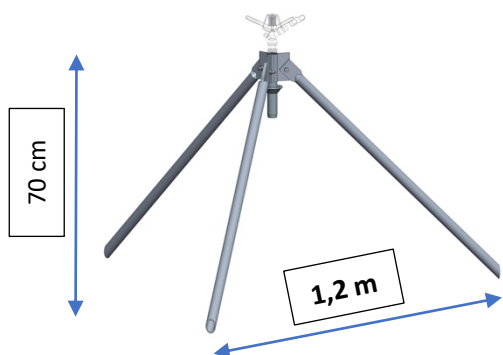

2021

Trípode Al. hasta 70 cm con conexión rápida tipo H
Quick connection Al. tripod type H up to 70 cm
Trépied Al. à connexion rapide type H jusqu'à 70 cm

CÓDIGO /CODE

997936

(*) No incluye aspersor / Sprinkler not included / Arroseur non inclus