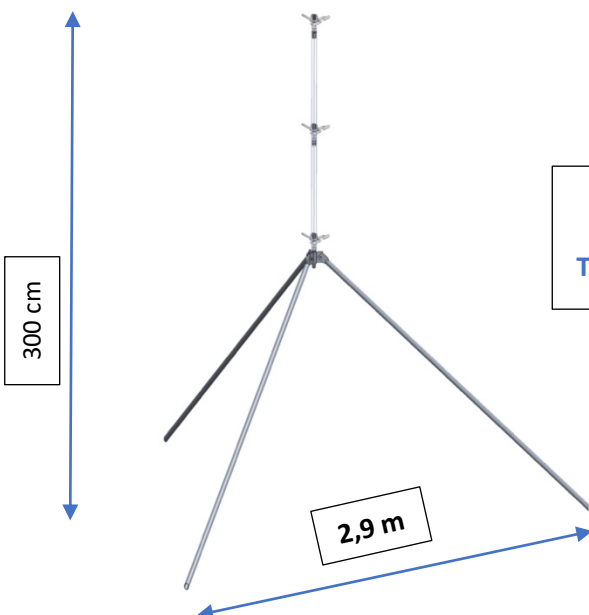

(FR) Trépied entièrement en aluminium, à haute résistance, durabilité et très faible poids. Disponible pour un raccordement direct au tuyau flexible ou au raccord rapide de type H, dans de différentes configurations de 70 cm à 300 cm.

(*) Se entrega solo el trípode / Only the tripod is delivered / Seul le trépied est livré

**Atención: Trípode diseñado para aspersores de un caudal máximo de 1,5 m³/h. Para caudales mayores, consultar a RAESA.
Attention: Tripod designed for sprinklers with a maximum flow of 1.5 m³/h. For higher flows, ask RAESA.
Attention : Trépied conçu pour des arroseurs avec un débit maximum de 1,5 m³/h. Pour des flux plus importants, consultez RAESA.**

Trípode Al. hasta 70 cm conexión directa manguera
Direct connection Al. tripod up to 70 cm
Trépied Al. à connexion directe pour tuyau flexible jusqu'à 70 cm

CÓDIGO /CODE

997938

(* No incluye aspersor / Sprinkler not included / Arroseur non inclus

Trípode Al. hasta 220 cm conexión directa manguera
Direct connection Al. tripod up to 220 cm
Trépied Al. à connexion directe pour tuyau flexible jusqu'à 220 cm

CÓDIGO /CODE

997937

(* No incluye aspersor ni prolongador / Sprinkler and riser not included /
Arroseur et support arroseur non inclus