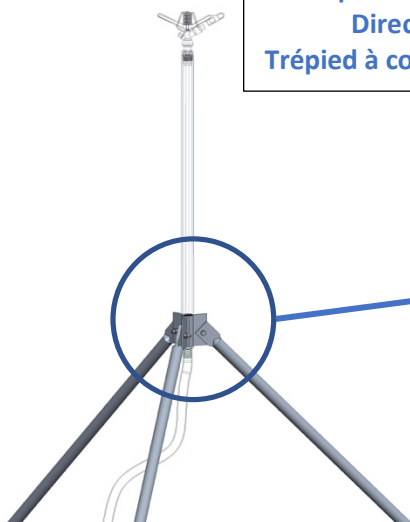

TRÍPODE PARA ASPERSOR EN ALUMINIO ALUMINUM SPRINKLER TRIPOD TRÉPIED D'ARROSAGE EN ALUMINIUM

(ES) Trípode fabricado totalmente en aluminio, con alta resistencia, durabilidad y muy bajo peso. Disponible para conexión directa a la manguera o acople de conexión rápida tipo H, en diferentes configuraciones desde 70 cm a 300 cm.

(EN) Tripod made entirely of aluminum, with high strength, durability and very low weight. Available for direct connection to the hose or type H quick connection coupling, in different configurations from 70 cm to 300 cm.

(FR) Trépied entièrement en aluminium, à haute résistance, durabilité et très faible poids. Disponible pour un raccordement direct au tuyau flexible ou au raccord rapide de type H, dans de différentes configurations de 70 cm à 300 cm.

Trípode conexión directa para manguera
Direct connection tripod for hose
Trépied à connexion directe pour tuyau flexible