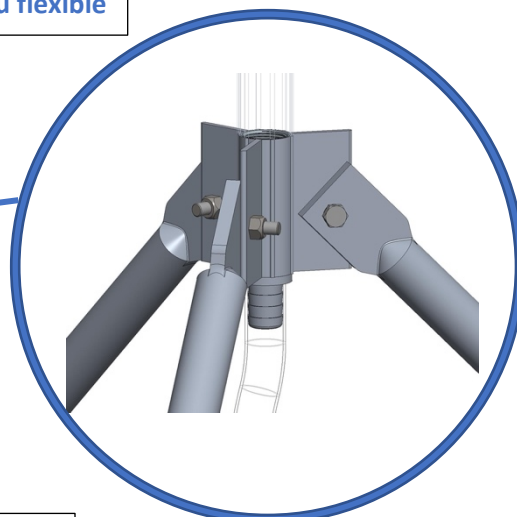

TRÍPODE PARA ASPERSOR EN ALUMINIO ALUMINUM SPRINKLER TRIPOD TRÉPIED D'ARROSAGE EN ALUMINIUM

(ES) Trípode fabricado totalmente en aluminio, con alta resistencia, durabilidad y muy bajo peso. Disponible para conexión directa a la manguera o acople de conexión rápida tipo H, en diferentes configuraciones desde 70 cm a 300 cm.

(EN) Tripod made entirely of aluminum, with high strength, durability and very low weight. Available for direct connection to the hose or type H quick connection coupling, in different configurations from 70 cm to 300 cm.

(FR) Trépied entièrement en aluminium, à haute résistance, durabilité et très faible poids. Disponible pour un raccordement direct au tuyau flexible ou au raccord rapide de type H, dans de différentes configurations de 70 cm à 300 cm.

Trípode conexión directa para manguera
Direct connection tripod for hose
Trépied à connexion directe pour tuyau flexible

Trípode conexión rápida tipo H
Quick connection tripod type H
Trépied à connexion rapide type H