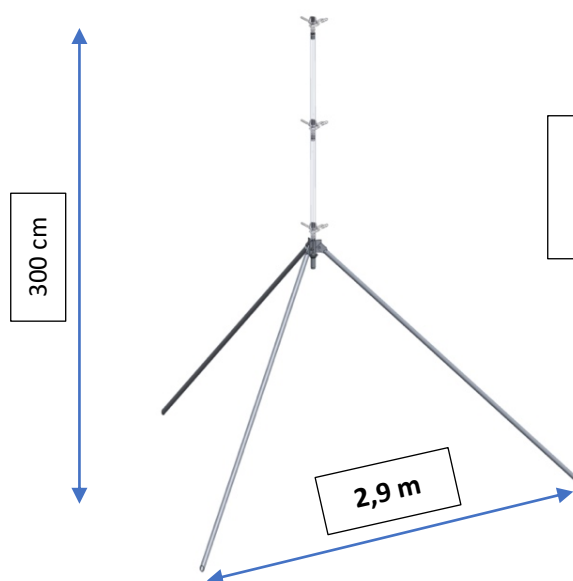

Trípode Al. hasta 300 cm con conexión rápida tipo H
Quick connection Al. tripod type H up to 300 cm
Trépied Al. à connexion rapide type H jusqu'à 300 cm

CÓDIGO /CODE

997928

(*) No incluye aspersor ni prolongador / Sprinkler and riser not included /
Arroseur et support arroseur non inclus