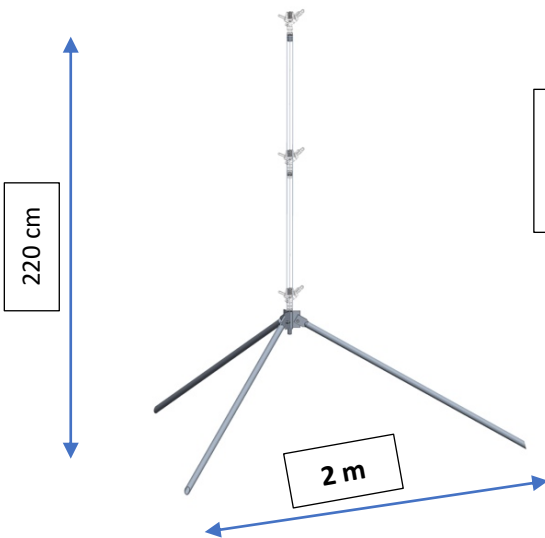

TRÍPODE PARA ASPERSOR EN ALUMINIO ALUMINUM SPRINKLER TRIPOD TRÉPIED D'ARROSAGE EN ALUMINIUM

(ES) Trípode fabricado totalmente en aluminio, con alta resistencia, durabilidad y muy bajo peso. Disponible para conexión directa a la manguera o acople de conexión rápida tipo H, en diferentes configuraciones desde 70 cm a 300 cm.

(FR) Trépied entièrement en aluminium, à haute résistance, durabilité et très faible poids. Disponible pour un raccordement direct au tuyau flexible ou au raccord rapide de type H, dans de différentes configurations de 70 cm à 300 cm.

(*) Se entrega solo el trípode / Only the tripod is delivered / Seul le trépied est livré

**Atención: Trípode diseñado para aspersores de un caudal máximo de 1,5 m³/h. Para caudales mayores, consultar a RAESA.
Attention: Tripod designed for sprinklers with a maximum flow of 1.5 m³/h. For higher flows, ask RAESA.
Attention : Trépied conçu pour des arroseurs avec un débit maximum de 1,5 m³/h. Pour des flux plus importants, consultez RAESA.**

Trípode Al. hasta 70 cm conexión directa manguera
Direct connection Al. tripod up to 70 cm
Trépied Al. à connexion directe pour tuyau flexible jusqu'à 70 cm

CÓDIGO /CODE

997938

(* No incluye aspersor / Sprinkler not included / Arroseur non inclus