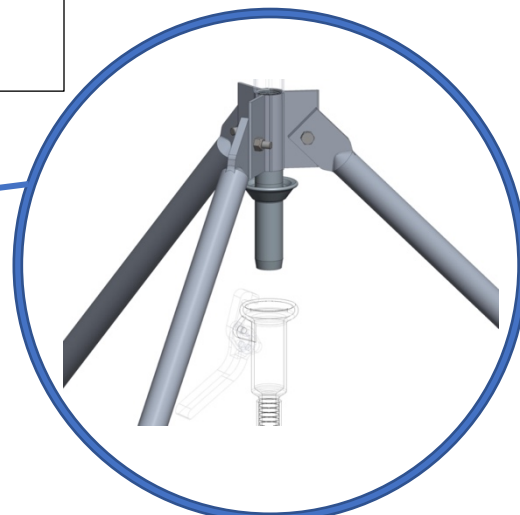

TRÍPODE PARA ASPERSOR EN ALUMINIO ALUMINUM SPRINKLER TRIPOD TRÉPIED D'ARROSAGE EN ALUMINIUM

(ES) Trípode fabricado totalmente en aluminio, con alta resistencia, durabilidad y muy bajo peso. Disponible para conexión directa a la manguera o acople de conexión rápida tipo H, en diferentes configuraciones desde 70 cm a 300 cm.

(EN) Tripod made entirely of aluminum, with high strength, durability and very low weight. Available for direct connection to the hose or type H quick connection coupling, in different configurations from 70 cm to 300 cm.

(FR) Trépied entièrement en aluminium, à haute résistance, durabilité et très faible poids. Disponible pour un raccordement direct au tuyau flexible ou au raccord rapide de type H, dans de différentes configurations de 70 cm à 300 cm.

Trípode conexión directa para manguera
Direct connection tripod for hose
Trépied à connexion directe pour tuyau flexible

Trípode conexión rápida tipo H
Quick connection tripod type H
Trépied à connexion rapide type H