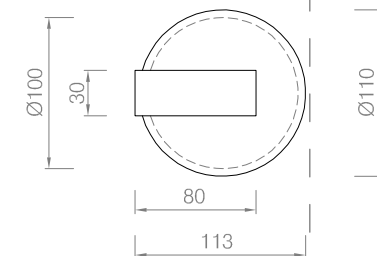

KIPPE

Ferran Morgui (2008)

ASHTRAY
CENDRIER
CENICERO
CENDRER

Fixed version
Version fixe
Versión fija
Versió fixe

Portable version
Version portable
Versión portátil
Versió portàtil

Wall version
Version murale
Versión pared
Versió paret