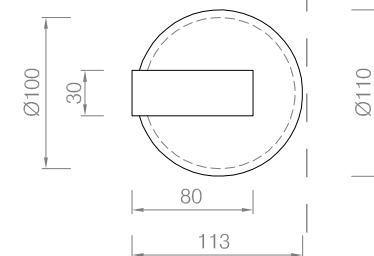

KIPPE

Ferran Morgui (2008)

ASHTRAY
CENDRIER
CENICERO
CENDRER

Fixed version
Version fixe
Versión fija
Versió fixe

Portable version
Version portable
Versión portátil
Versió portàtil

Wall version
Version murale
Versión pared
Versió paret