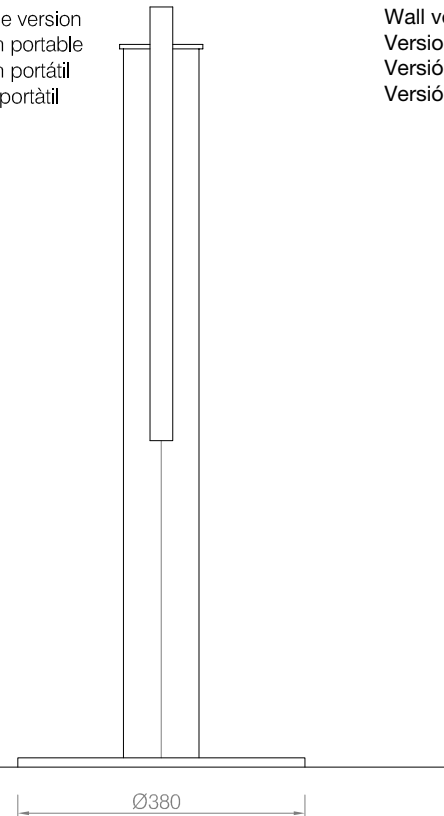

KIPPE

Ferran Morgui (2008)

ASHTRAY
CENDRIER
CENICERO
CENDRER

Fixed version
Version fixe
Versión fija
Versió fixe

Portable version
Version portable
Versión portátil
Versió portàtil

Wall version
Version murale
Versión pared
Versió paret

SYNTREWOOD®
Material 100% recycled without maintenance.
Matériel 100% recyclé sans maintenance.
Material 100% reciclado sin mantenimiento.
Material 100% reciclat sense manteniment.

NOTES / NOTAS
Consult pictogram supplement.
Consulter supplément pictogramme.
Consultar suplemento pictograma.
Consultar suplement pictograma.