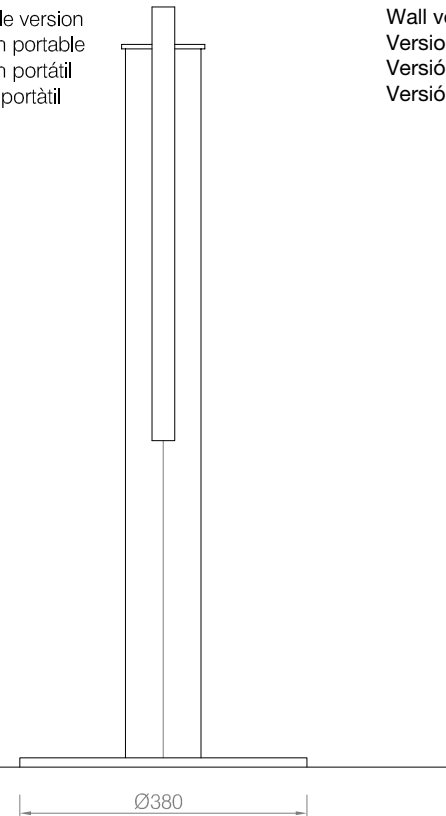

KIPPE

Ferran Morgui (2008)

ASHTRAY
CENDRIER
CENICERO
CENDRER

Fixed version
Version fixe
Versión fija
Versió fixe

Portable version
Version portable
Versión portátil
Versió portàtil

Wall version
Version murale
Versión pared
Versió paret

SYNTREWOOD®
Material 100% recycled without maintenance.
Matériel 100% recyclé sans maintenance.
Material 100% reciclado sin mantenimiento.
Material 100% reciclat sense manteniment.

NOTES / NOTAS
Consult pictogram supplement.
Consulter supplément pictogramme.
Consultar suplemento pictograma.
Consultar suplement pictograma.