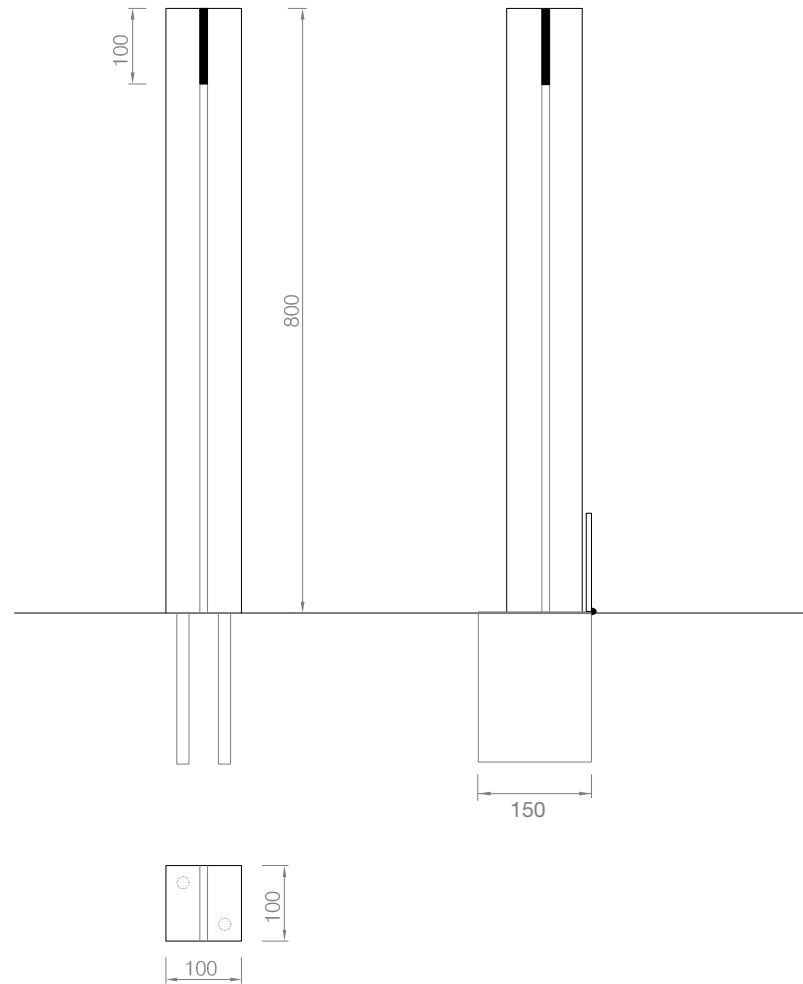

# DUAL

Joan Tó (2010)

BOLLARD  
POTELET  
BOLARDO  
PILONA

Removable version  
Version amovible  
Versión extraíble  
Versió extraïble

## NOTES / NOTAS

Standard luminescent disc colour green 10 mm thickness. Others colours on request.  
Disque luminescente standard couleur vert 10 mm d'épaisseur. Autres couleurs sur demande.  
Disco luminiscente estándar color verde 10 mm de espesor. Otros colores a consultar.  
Disc luminescent estàndard color verd 10 mm de gruix. Altres colors a consultar.