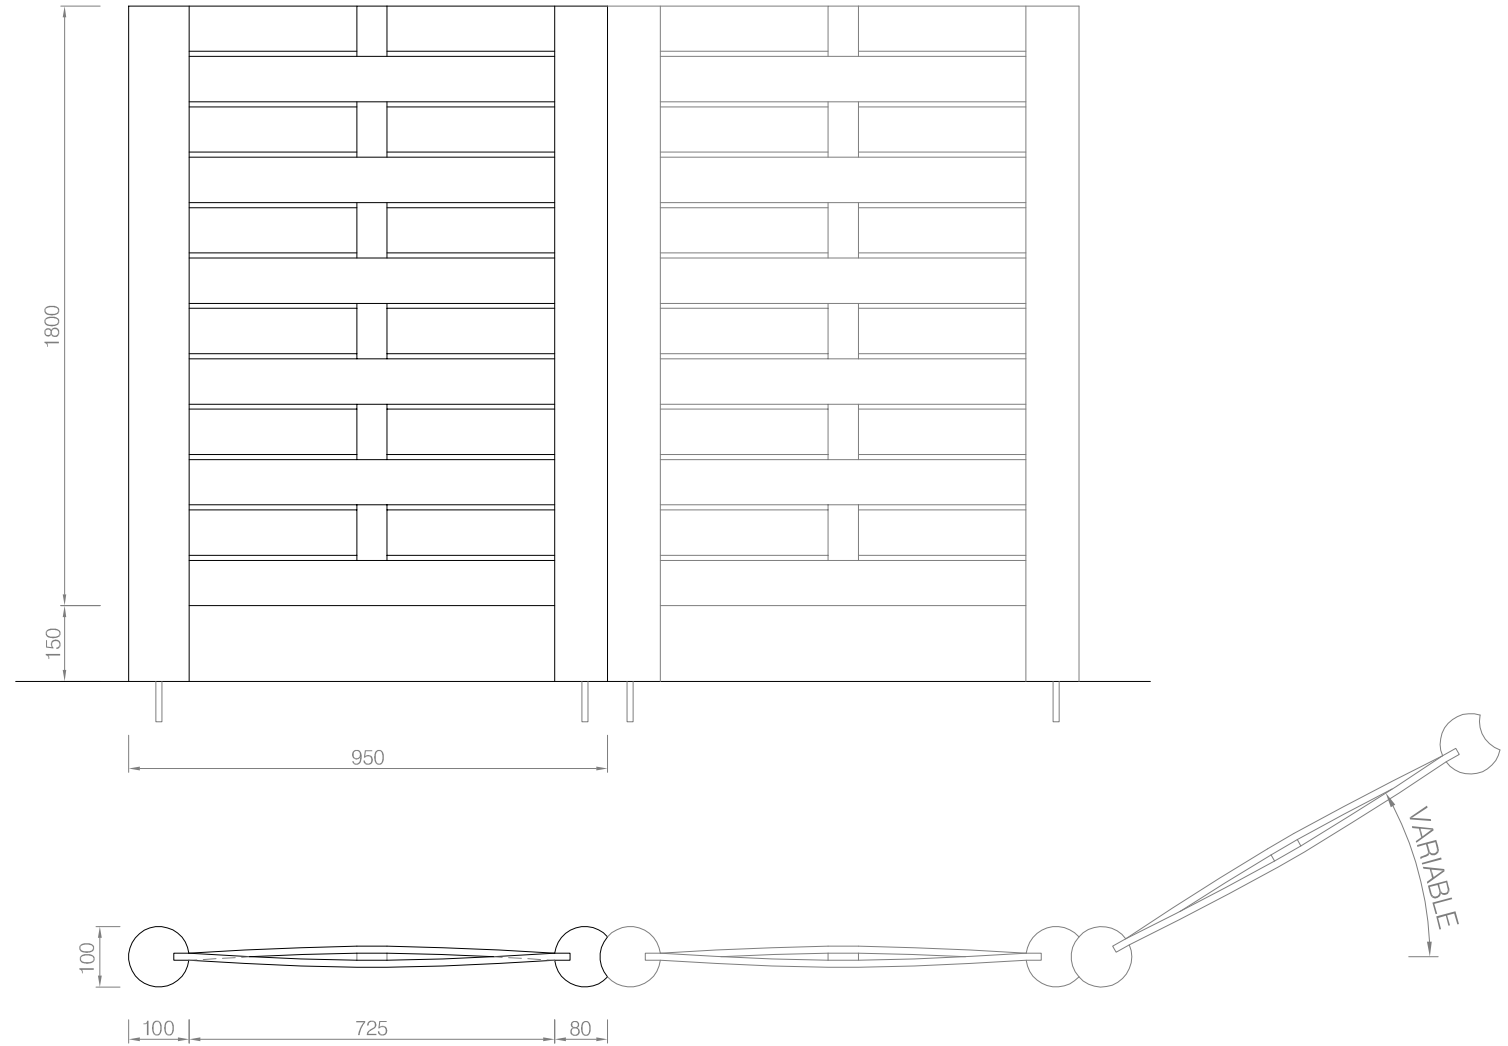

GRID

Joan Tó (2010)

FENCE
CLÔTURE
VALLA
TANCA

onadisrecicla

PO BOX 13
17412 Maçanet de la Selva
Girona SPAIN
Tel +34 972 859 639
onadis@onadisrecicla.com
www.onadisrecicla.com

SYNTREWOOD®
Material 100% recycled without maintenance.
Matériel 100% recyclé sans maintenance.
Material 100% reciclado sin mantenimiento.
Material 100% reciclat sense manteniment.

NOTES / NOTAS
Adaptable to any outline. Consult other measures.
Adaptable à n'importe quel tracé. Consulter autres mesures.
Adaptable a cualquier trazado. Consultar otras medidas.
Adaptable a qualsevol traçat. Consultar altres mides.