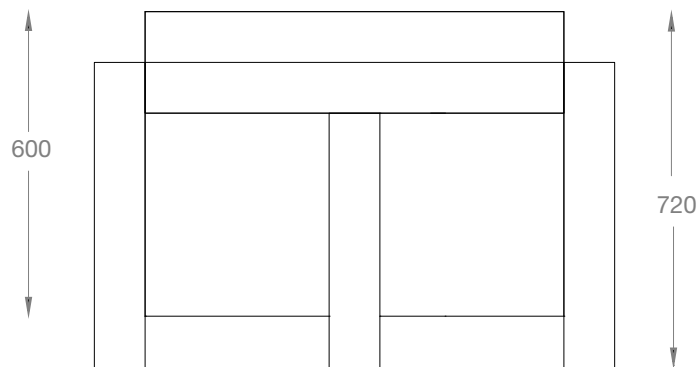

LYON

Onadis Design Center (2015)

PLANTER
JARDINIÈRE
JARDINERA
JARDINERA

onadisrecicla

PO BOX 13
17412 Maçanet de la Selva
Girona SPAIN
Tel +34 972 859 639
onadis@onadisrecicla.com
www.onadisrecicla.com

SYNTREWOOD®