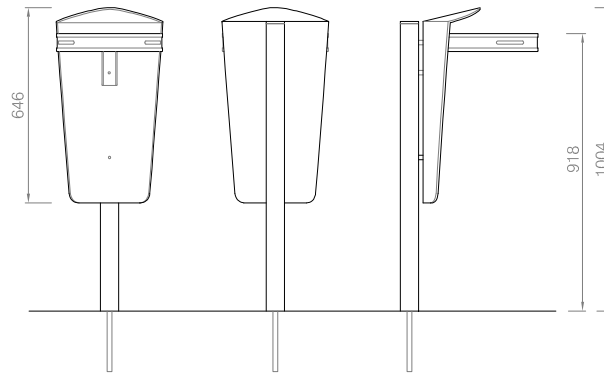

KIPPE

Ferran Morgui (2008)

LITTER BIN
CORBEILLE
PAPELERA
PAPERERA

KIPPE litter bin individual, doble and triple.
Corbeille KIPPE individuelle, double et triple.
Papelera KIPPE individual, doble y triple.
Paperera KIPPE individual, doble i triple.

KIPPE litter bin with KIPPE ashtray.
Corbeille KIPPE avec cendrier KIPPE.
Papelera KIPPE con cenicero KIPPE.
Paperera KIPPE amb cendrer KIPPE.

KIPPE litter bin wall version.
Corbeille KIPPE version murale.
Papelera KIPPE versión pared.
Paperera KIPPE versió paret.