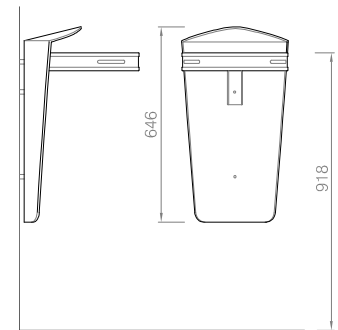

KIPPE

Ferran Morgui (2008)

LITTER BIN
CORBEILLE
PAPELERA
PAPERERA

KIPPE litter bin individual, doble and triple.
Corbeille KIPPE individuelle, double et triple.
Papelera KIPPE individual, doble y triple.
Paperera KIPPE individual, doble i triple.

KIPPE litter bin with KIPPE ashtray.
Corbeille KIPPE avec cendrier KIPPE.
Papelera KIPPE con cenicero KIPPE.
Paperera KIPPE amb cendrer KIPPE.

KIPPE litter bin wall version.
Corbeille KIPPE version murale.
Papelera KIPPE versión pared.
Paperera KIPPE versió paret.