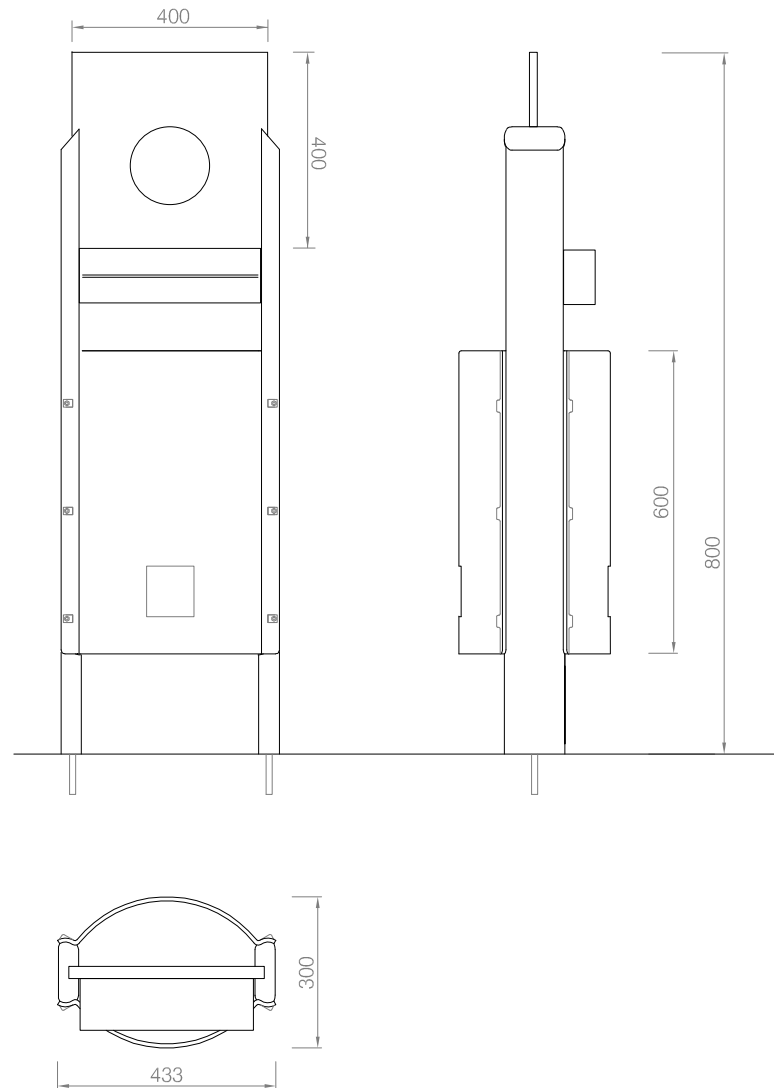

PIPICAN

Onadis Design Center (2015)

SIGNPOSTING
SIGNALISATION
SEÑALÉTICA
SENYALÈTICA

 onadisrecicla

PO BOX 13
17412 Maçanet de la Selva
Girona SPAIN
Tel +34 972 859 639
onadis@onadisrecicla.com
www.onadisrecicla.com