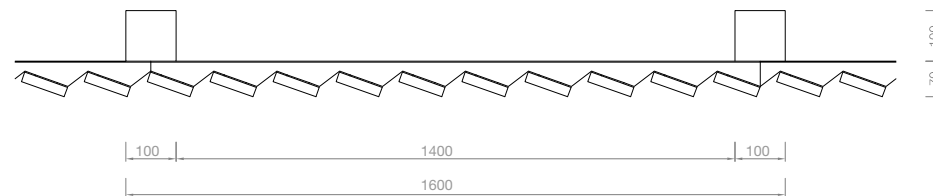

PLANA

Salva Fàbregas (2011)

FENCE
CLÔTURE
VALLA
TANCA

 onadisrecicla

PO BOX 13
17412 Maçanet de la Selva
Girona SPAIN
Tel +34 972 859 639
onadis@onadisrecicla.com
www.onadisrecicla.com

SYNTREWOOD®
Material 100% recycled without maintenance.
Matériel 100% recyclé sans maintenance.
Material 100% reciclado sin mantenimiento.
Material 100% reciclat sense manteniment.