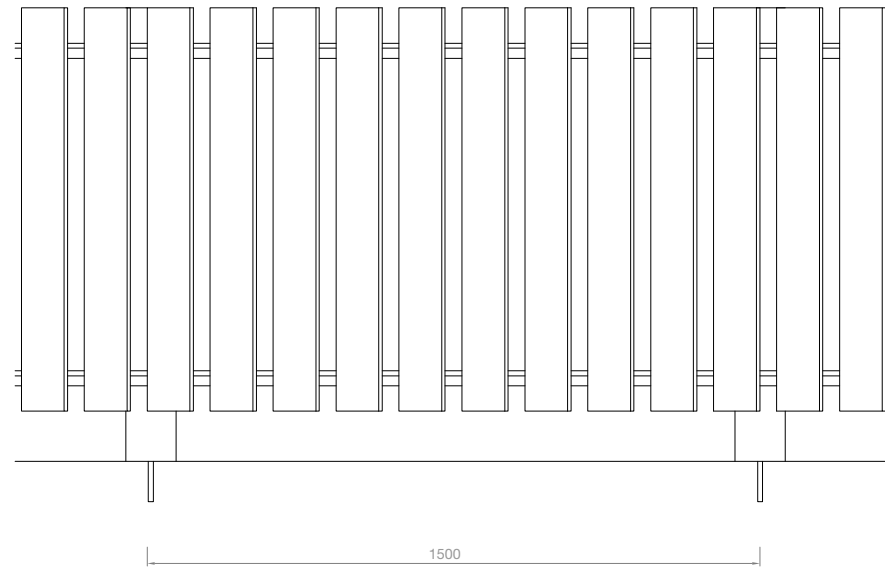

PLANA

Salva Fàbregas (2011)

FENCE
CLÔTURE
VALLA
TANCA

 onadisrecicla

PO BOX 13
17412 Maçanet de la Selva
Girona SPAIN
Tel +34 972 859 639
onadis@onadisrecicla.com
www.onadisrecicla.com

SYNTREWOOD®
Material 100% recycled without maintenance.
Matériel 100% recyclé sans maintenance.
Material 100% reciclado sin mantenimiento.
Material 100% reciclat sense manteniment.

NOTES / NOTAS
Galvanised steel horizontal profiles as standard. Other finishes on request.
Standard profilés transversaux en acier galvanisé. D'autres finitions nous consulter.
Perfiles horizontales estándares en acero galvanizado. Otros acabados previa consulta.
Perfils horitzontals estàndards en acer galvanitzat. Altres acabats prèvia consulta.