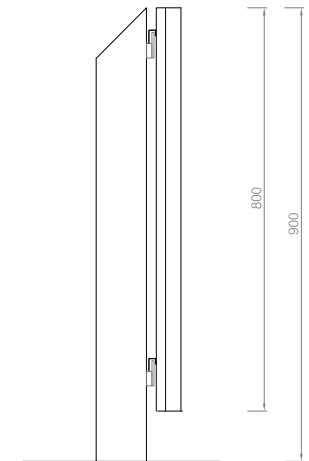

PLANA

Salva Fàbregas (2011)

FENCE
CLÔTURE
VALLA
TANCA

 onadisrecicla

PO BOX 13
17412 Maçanet de la Selva
Girona SPAIN
Tel +34 972 859 639
onadis@onadisrecicla.com
www.onadisrecicla.com

SYNTREWOOD®
Material 100% recycled without maintenance.
Matériel 100% recyclé sans maintenance.
Material 100% reciclado sin mantenimiento.
Material 100% reciclat sense manteniment.