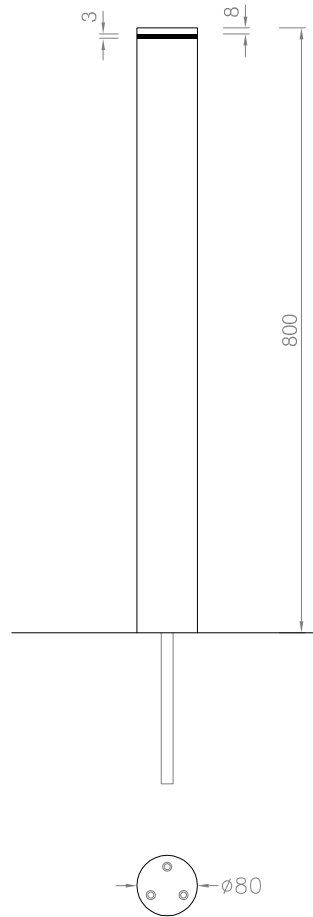

RELEU

Salva Fàbregas (2007)

BOLLARD
POTELET
BOLARDO
PILONA

With stainless steel top.
Avec tête en acier inoxydable.
Con cabeza de acero inoxidable.
Amb cap d'acer inoxidable.

onadisrecicla

PO BOX 13
17412 Maçanet de la Selva
Girona SPAIN
Tel +34 972 859 639
onadis@onadisrecicla.com
www.onadisrecicla.com

SYNTREWOOD®
Material 100% recycled without maintenance.
Matériel 100% recyclé sans maintenance.
Material 100% reciclado sin mantenimiento.
Material 100% reciclat sense manteniment.

NOTES / NOTAS
Standard luminescent disc colour orange 3 mm thickness.
Disque luminescente standard couleur orange 3 mm d'épaisseur.
Disco luminescente estándar color naranja 3 mm de espesor.
Disc luminescent estàndard color taronja 3 mm de gruix.