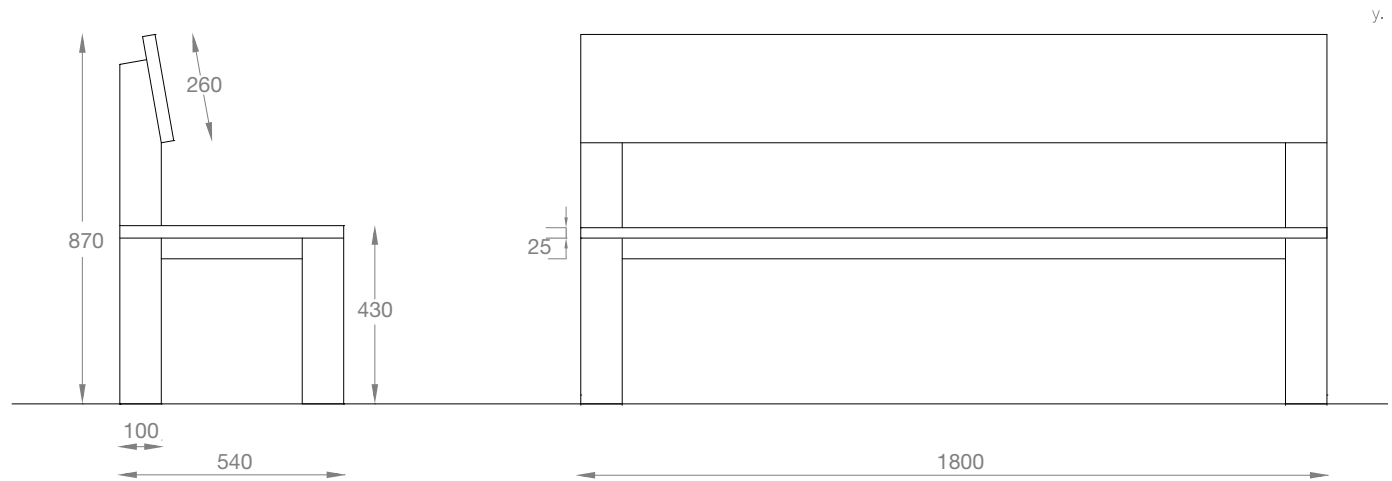

ROMA

Onadis Design Center (2015)

BENCH
BANC
BANCO
BANC

y.

onadisrecicla
PO BOX 13
17412 Maçanet de la Selva
Girona SPAIN
Tel +34 972 859 639
onadis@onadisrecicla.com
www.onadisrecicla.com

SYNTREWOOD
Material 100% recycled without maintenance.
Matériel 100% recyclé sans maintenance.
Material 100% reciclado sin mantenimiento.
Material 100% reciclat sense manteniment.