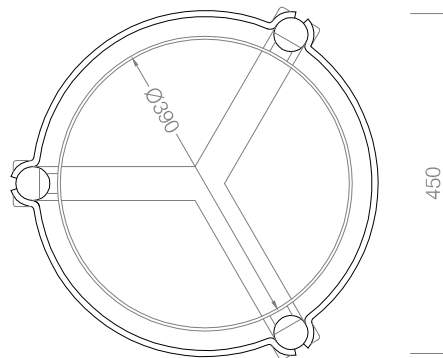

# RELEU

Salva Fàbregas (2007)

LITTER BIN  
CORBEILLE  
PAPELERA  
PAPERERA

Capacity 90L  
Capacité 90L  
Capacidad 90L  
Capacitat 90L

SYNTREWOOD®

Material 100% recycled without maintenance.

Matériel 100% recyclé sans maintenance.