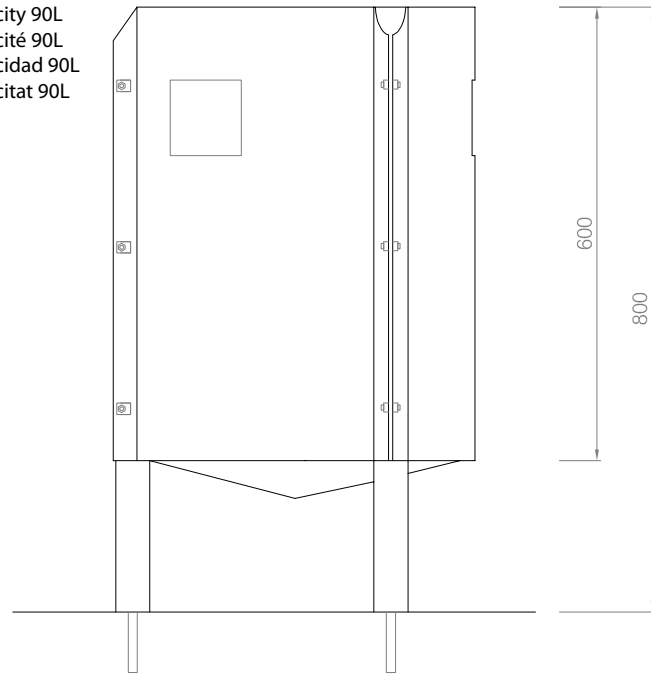

# RELEU

Salva Fàbregas (2007)

LITTER BIN  
CORBEILLE  
PAPELERA  
PAPERERA

Capacity 90L  
Capacité 90L  
Capacidad 90L  
Capacitat 90L

SYNTREWOOD®

Material 100% recycled without maintenance.

Matériel 100% recyclé sans maintenance.