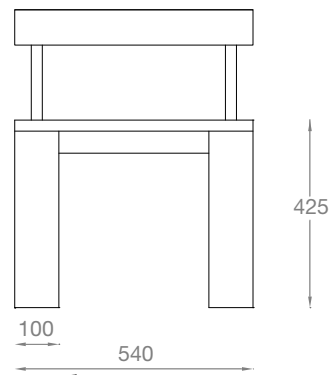

SIDNEY

Onadis Design Center (2015)

BENCH
BANC
BANCO
BANC

onadisrecicla

PO BOX 13
17412 Maçanet de la Selva
Girona SPAIN
Tel +34 972 859 639
onadis@onadisrecicla.com
www.onadisrecicla.com

SYNTREWOOD
Material 100% recycled without maintenance.
Matériel 100% recyclé sans maintenance.
Material 100% reciclado sin mantenimiento.
Material 100% reciclat sense manteniment.