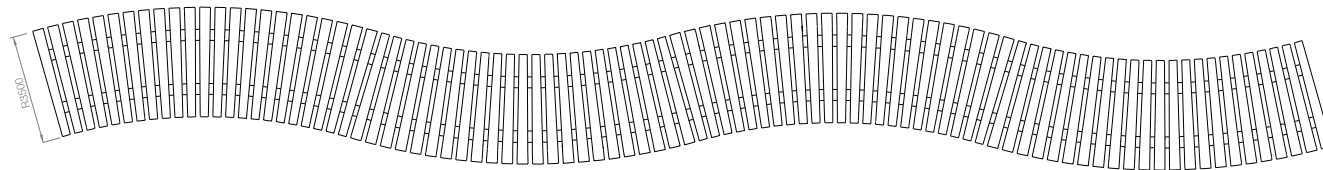

INFINITY

Individual backrest and armrest optional
Dossier individuelle et appuie-bras optionnel
Apoyabrazos y respaldo opcional
Recolzabraços i respàtiler opcional

SYNTREWOOD

Material 100% recycled without maintenance.
Matériel 100% recyclé sans maintenance.
Material 100% reciclado sin mantenimiento.
Material 100% reciclat sense manteniment.

3 products straight or curved
3 produits droit ou courbe
3 productos en recto o curvo
3 productes en recta o corba