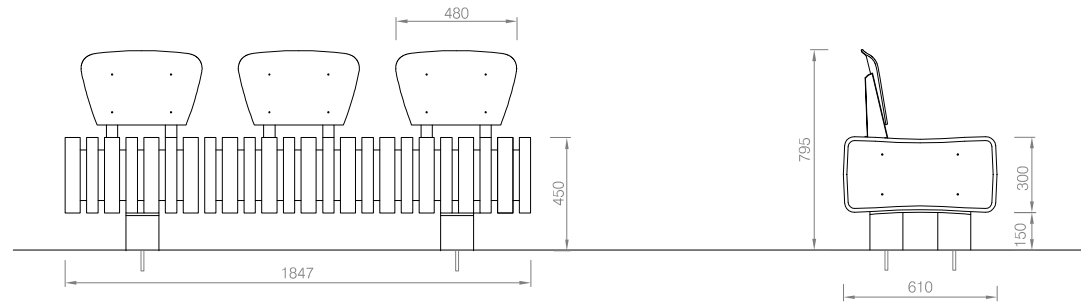

BANQUETTE / BANQUETA

STANDARD