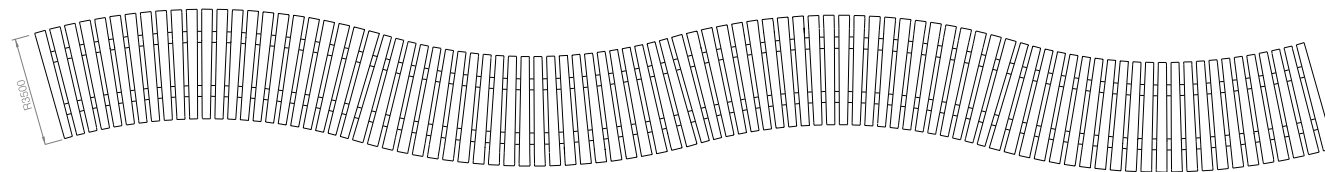

INFINITY

Individual backrest and armrest optional
Dossier individuelle et appuie-bras optionnel
Apoyabrazos y respaldo opcional
Recolzabraços i respatlilèr opcional

SYNTREWOOD

Material 100% recycled without maintenance.
Matériel 100% recyclé sans maintenance.
Material 100% reciclado sin mantenimiento.
Material 100% reciclat sense manteniment.

3 products straight or curved
3 produits droit ou courbe
3 productos en recto o curvo
3 productes en recta o corba