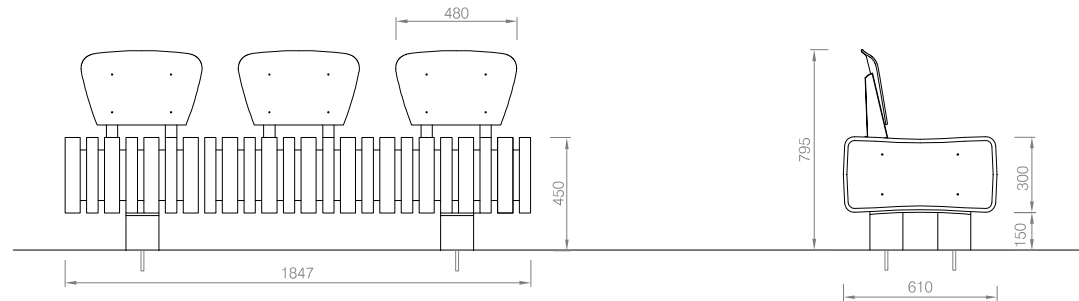

VERTEBRA

JOSEP Mª FORT (2009)

BENCH
BANC
BANCO
BANC

onadisrecicla

PO BOX 13
17412 Maçanet de la Selva
Girona SPAIN
Tel +34 972 859 639
onadis@onadisrecicla.com
www.onadisrecicla.com

BANQUETTE / BANQUETA

STANDARD

INFINITY

Individual backrest and armrest optional
Dossier individuelle et appuie-bras optionnel
Apoyabrazos y respaldo opcional
Recolzabraços i respatlilèr opcional

SYNTREWOOD

Material 100% recycled without maintenance.
Matériel 100% recyclé sans maintenance.
Material 100% reciclado sin mantenimiento.
Material 100% reciclat sense manteniment.

3 products straight or curved
3 produits droit ou courbe
3 productos en recto o curvo
3 productes en recta o corba